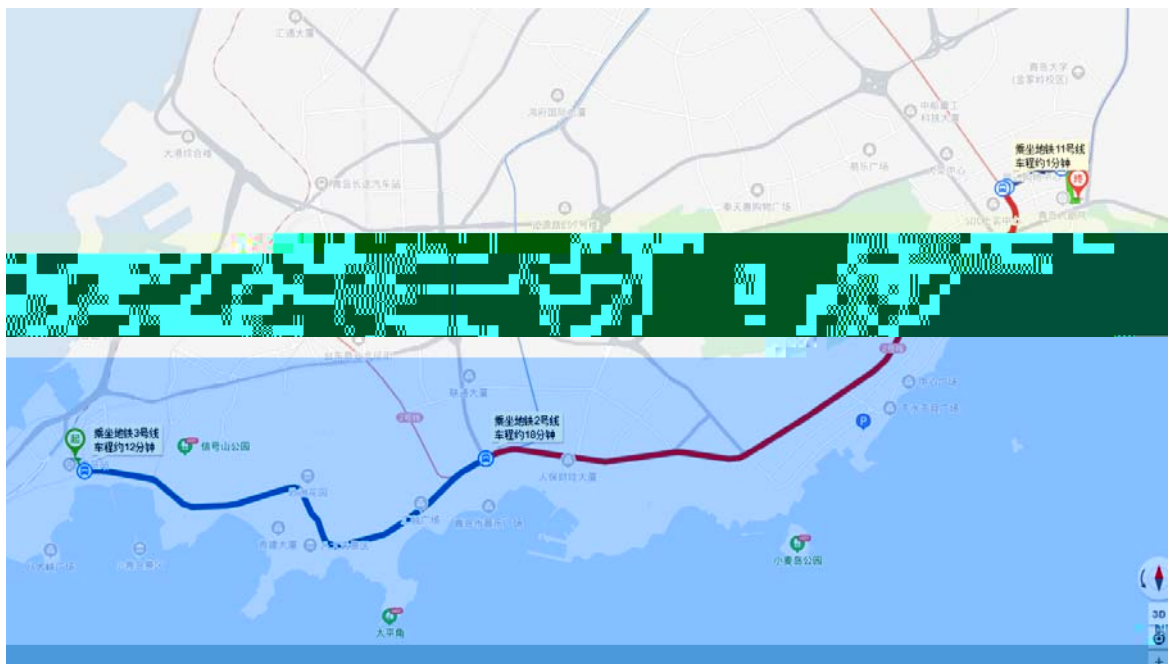

3 3 2 11 ( )

780 18km